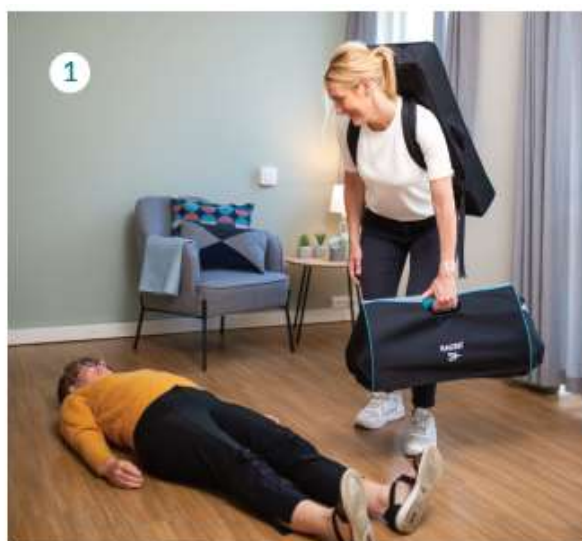

Domácí péče

Nemocnice

Domovy pro seniory

Záchranka

Doma

JEDNODUCHÁ MONTÁŽ

- 4 stejné nohy a 2 stejné zádové opěrky
- Zvuková a LED signalizace pro správnou montáž
- Koncové dorazy nohou pro správnou polohu
- Vylepšená taška pro přenos a transportní vozík

SNADNÁ ÚDRŽBA

- Všechny povrchy se velmi snadno čistí
- Umožňují použití dezinfekce

NOVÁ POLOHA BEZPEČNOSTNÍHO PÁSU

- Bezpečnostní pás je demontovatelný a lze ho práť
- Nezávisle nastavitelné umístění bezpečnostního pásu na opěradlech zajišťuje osobám vyšší stabilitu při zvedání