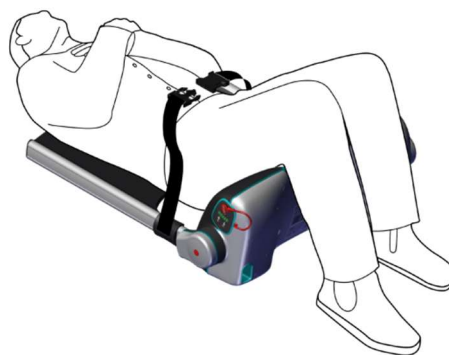

RAIZER[®] II

VIVA^{a.s.}

od společnosti Liftup

ZVEDACÍ ŽIDLE

Raizer je mobilní zvedací židle umožňující rychlé a bezpečné zvednutí osoby po pádu na zem do sedící polohy. Sestavení a obsluha pouze jednou osobou. Použití pro domácí péči, domovy pro seniory, nemocnice, záchranky a doma.

Domácí péče

Nemocnice

Domovy pro seniory

Záchranka

Doma

JEDNODUCHÁ MONTÁŽ

- 4 stejné nohy a 2 stejné zádové opěrky
- Zvuková a LED signalizace pro správnou montáž
- Koncové dorazy nohou pro správnou polohu
- Vylepšená taška pro přenos a transportní vozík

SNADNÁ ÚDRŽBA

- Všechny povrchy se velmi snadno čistí
- Umožňují použití dezinfekce

NOVÁ POLOHA BEZPEČNOSTNÍHO PÁSU

- Bezpečnostní pás je demontovatelný a lze ho práť
- Nezávisle nastavitelné umístění bezpečnostního pásu na opěradlech zajišťuje osobám vyšší stabilitu při zvedání